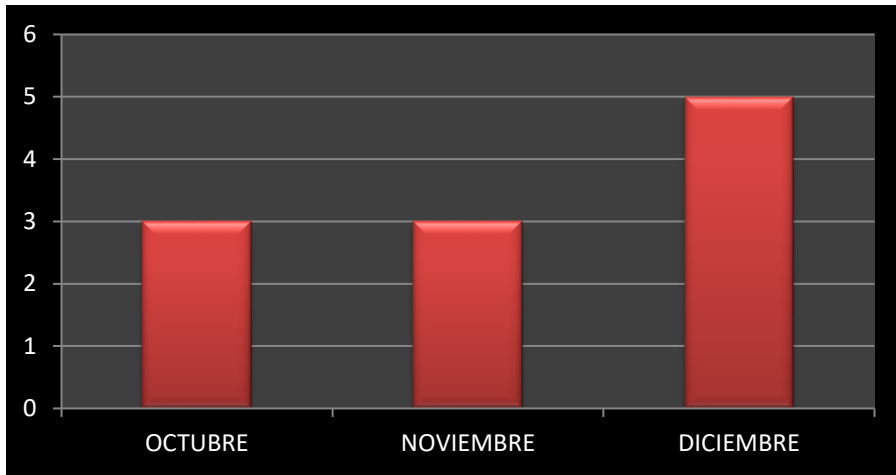

CHOQUES OCTUBRE - DICIEMBRE 2024	
OCTUBRE	3
NOVIEMBRE	3
DICIEMBRE	5

INFRACCIONES OCTUBRE - DICIEMBRE 2024	
OCTUBRE	198
NOVIEMBRE	250
DICIEMBRE	637